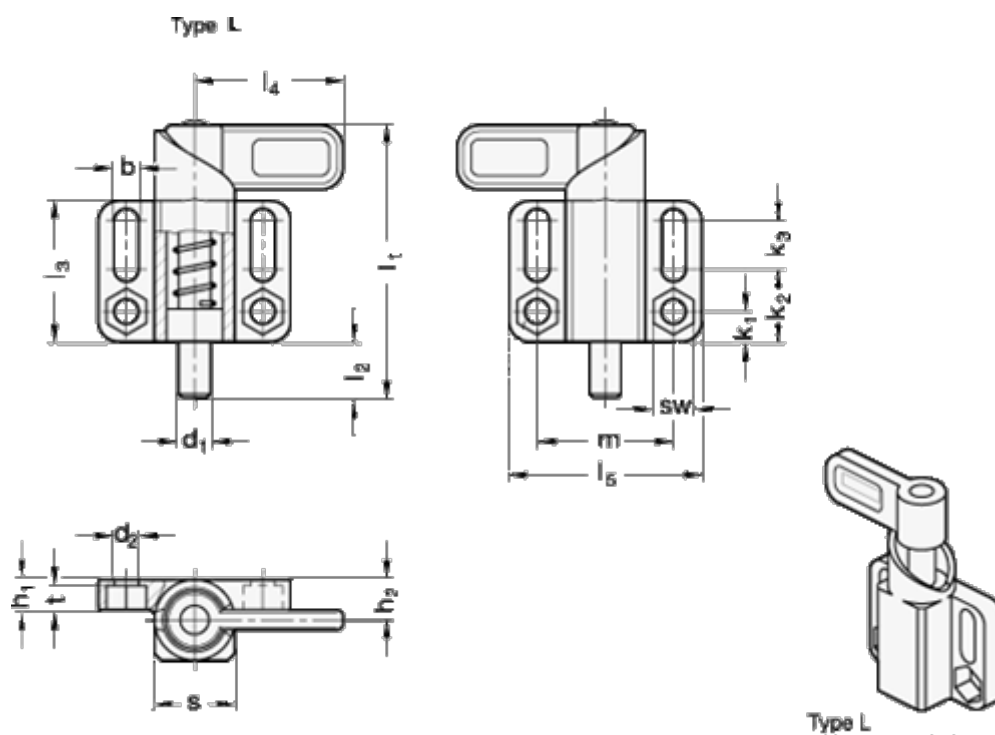

Varenummer: 2072231020RSW  
 Beskrivelse: E+G  
 Positioneringsbolt GN 722.3-10-20-R-SW

## Mål

A/F	= 10	l3 = 35
d	= 10	l4 = 37
d2	= 6.1	l5 = 48
Fjederkraft bund N	= 55	m = 34
Fjederkraft top N	= 16	s = 20
h	= 7.5	t = 6.1
l1	= 68	
l2	= 14	